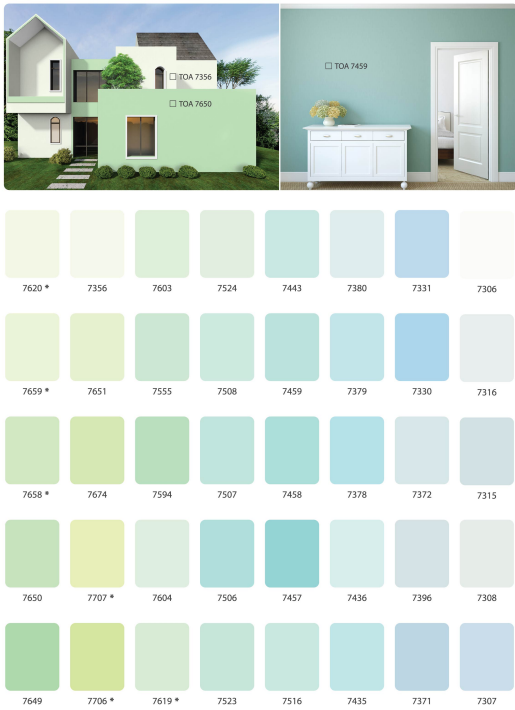

TOA Emulsion Color Catalogue